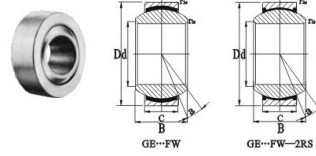

GE...FW

select	Inquiry Designation		Dimensions (mm)							α· Weight	
			d	D	B	C	dk	r1s min	r2s min	≈ (kg)	
GE80FW-2RS	80	130	75	50	1	1	695	14	3.5		
GE70FW-2RS	70	120	70	45	1	1	570	16	2.9		
GE60FW-2RS	60	105	63	40	1	1	440	17	2		
GE50FW-2RS	50	90	56	36	0.6	1	345	17	1.4		
GE45FW-2RS	45	75	43	28	0.6	1	220	15	0.68		
GE40FW-2RS	40	68	40	25	0.6	1	180	17	0.52		
GE35FW-2RS	35	62	35	23	0.6	1	140	16	0.39		
GE30FW-2RS	30	55	32	20	0.6	0.6	112	17	0.29		
GE25FW-2RS	25	47	28	18	0.6	0.6	65.5	17	0.19		
GE20FW-2RS	20	42	25	16	0.6	0.6	51	17	0.15		
GE17FW-2RS	17	35	20	12	0.3	0.3	31.5	19	0.078		
GE15FW-2RS	15	30	16	10	0.3	0.3	22.4	16	0.046		
GE12FW	12	26	15	9	0.3	0.3	18	18	0.033		
GE10FW	10	22	12	7	0.3	0.3	11	18	0.021		
GE8FW	8	19	11	6	0.3	0.3	8.6	21	0.014		
GE6FW	6	16	9	5	0.3	0.3	5.8	21	0.008		
GE5FW	5	16	9	5	0.3	0.3	5.8	21	0.006		
GE4FW	4	14	7	4	0.3	0.3	3.6	20	0.005		
GE90FW-2RS	90	150	85	55	1	1	865	15	5.4		
GE100FW-2RS	100	160	85	55	1	1	930	14	5.9		