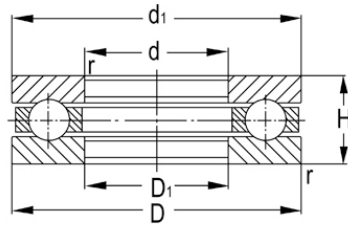

51400 Series

select	Inquiry	Designation	Principal Dimensions(mm)			Basic Load Ratings(KN)		Limited Speed(rpm)	Weight (kg)
			d	D	T	Dynamic(Cr)	Static(Cor)	Grease Oil	
51405	25	60	24	55.5	89.2	2200	3400	0.31	
51406	30	70	28	72.5	125	1900	3000	0.51	
51407	35	80	32	86.8	155	1700	2600	0.76	
51408	40	90	36	112	205	1500	2200	1.06	
51409	45	100	39	140	262	1400	2000	1.41	
51410	50	110	43	160	302	1300	1900	1.86	
51411	55	120	48	182	355	1100	1700	2.51	
51412	60	130	51	200	395	1000	1600	3.08	
51413	65	140	56	215	448	900	1400	3.91	
51414	70	150	60	255	560	850	1300	4.85	
51415	75	160	65	268	615	800	1200	6.08	
51416	80	170	68	292	692	750	1100	7.12	
51417	85	180	72	318	782	700	1000	8.28	